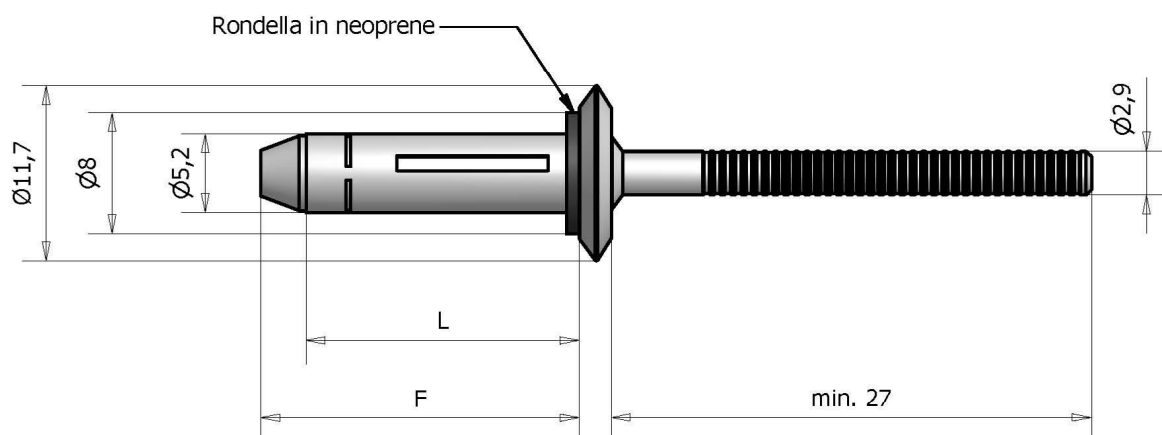

URS BULB TITE 5,2 x L

Tabella

L(mm)	F(mm)	Spess serrabile (mm)	Taglio (N)	Trazione (N)	Preforo Ø (mm)
17,5	22,1	0,5 - 4,8	2.700	1.950	5,3 - 5,5
19,1	23,7	1,5 - 6,4	2.700	1.950	5,3 - 5,5
22,2	26,9	4,8 - 9,5	2.700	1.950	5,3 - 5,5
25,4	30,1	7,9 - 12,7	2.700	1.950	5,3 - 5,5
28,6	33,3	11,1 - 15,9	2.700	1.950	5,3 - 5,5
31,8	36,4	14,3 - 19,1	2.700	1.950	5,3 - 5,5

DESCRIZIONE : URS BULB TITE 5,2 x L

Data : 17/11/2010
Rev. 01 - 15/05/2017 - D. Bertolotti
Scala : 2:1

DESCRIZIONE DETTAGLIATA : Rivetto con corpo e testa in alluminio completo di rondella in neoprene